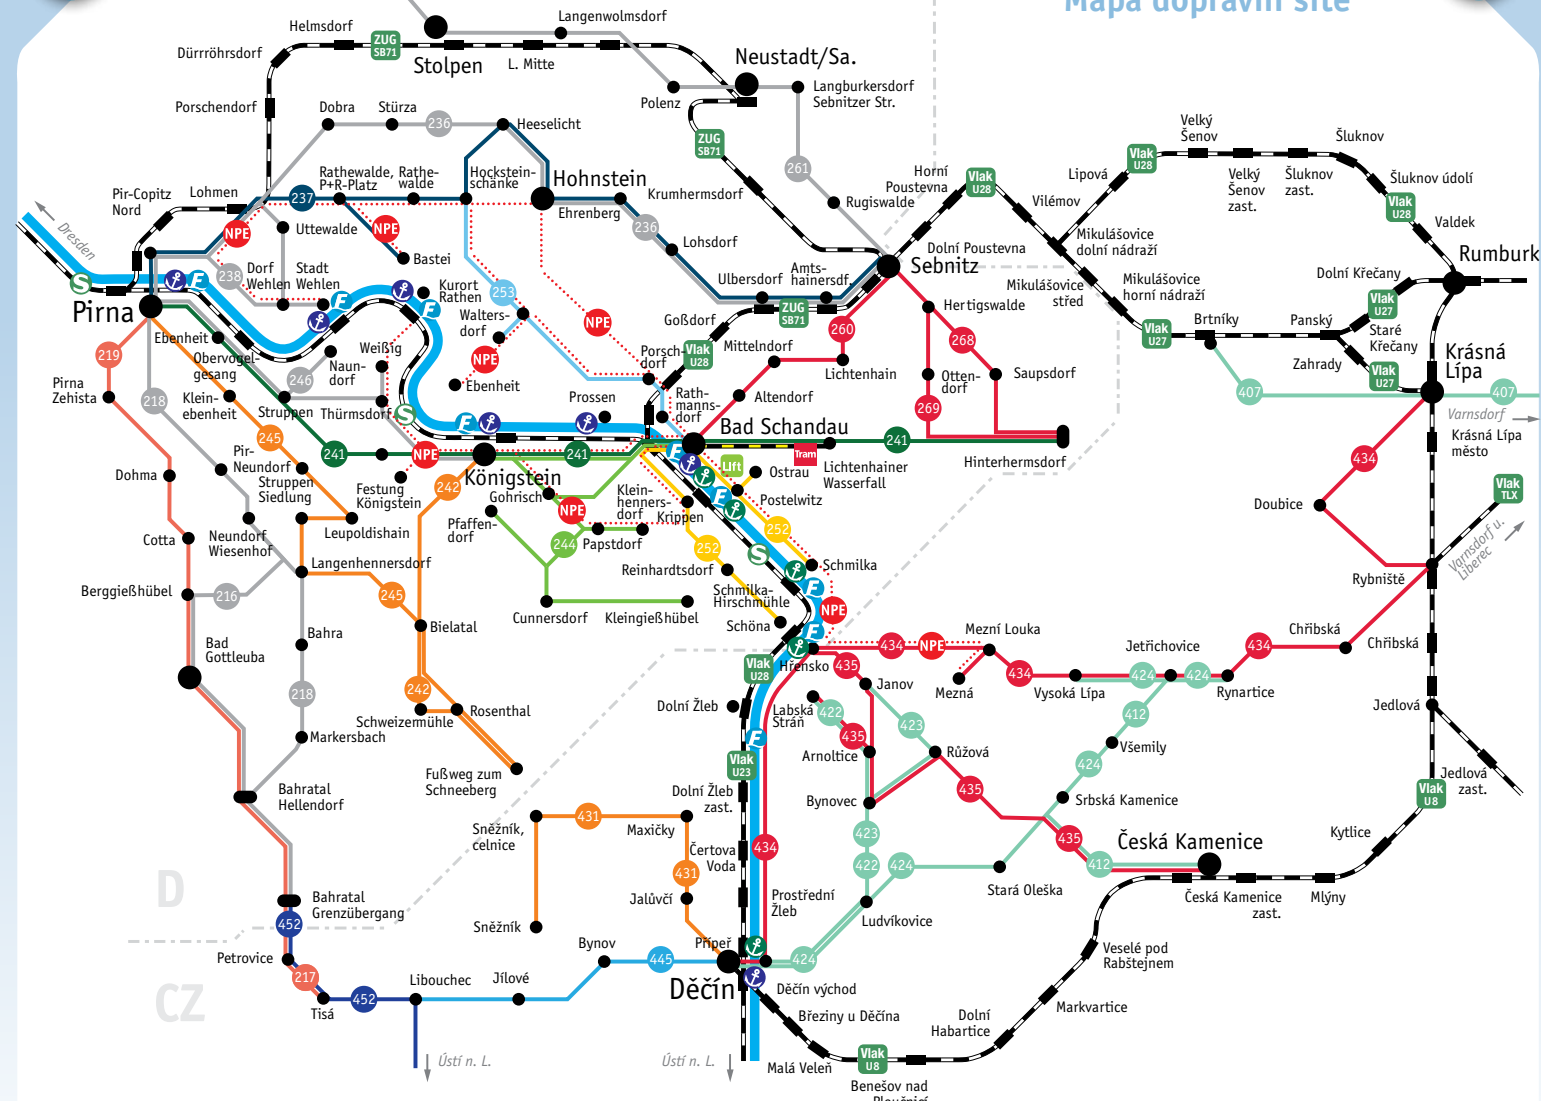

Streckennetzplan

Mapa dopravní sítě

- Liniensbusse (D – Wanderbusse/CZ – Nationalparkbus) mit Liniennummer | Linkový autobus (D – Wanderbus/CZ – Linka okolo NP) s číslem linky
- Liniensbusse (D) sonstige mit Liniennummer (nicht mit Fahrplan in der Broschüre enthalten) | Linkový autobus (D) ostatní s číslem linky (jízdní řád v této brožurce neuváděn)
- Liniensbusse (CZ) mit Liniennummer | Linkový autobus (CZ) s číslem linky
- Nationalpark- und Festungsexpress (D/CZ) | Expres národního parku a Pevnostní expres (D/CZ)
- S-Bahn S1 (D) mit Bahnhof | Vlaky S1 (D) s nádražím
- Zug (D) mit Liniennummer und Bahnhof | Vlak (D) s číslem linky a nádražím

- Zug (CZ) mit Liniennummer und Bahnhof | Vlak (CZ) s číslem linky a nádražím
- Kirnitzschtalbahn | Tramvaj Křínickým údolím
- Elbe mit Fährstelle | Labe s přívozy
- Elbe mit Anlegestelle Dampfschiffahrt/Wander- und Ausflugsschiffe | Tok Labe se zastávkami lodí
- Personenaufzug Bad Schandau-Ostrau | Osobní výtah Bad Schandau-Ostrau